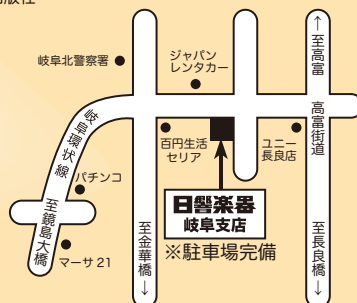

#### お申し込み方法

右記のQRコードまたはURLからアクセスし、専用のフォームからお申込みください。

[https://www.nikkyo-gakki.co.jp/gillock\\_audition/](https://www.nikkyo-gakki.co.jp/gillock_audition/)

日響楽器岐阜店 (PTNA 岐阜支部)  
岐阜市上土居1丁目2番2号

- JR岐阜駅よりタクシー約15分
- 無料駐車場あり20台
- JR岐阜駅より岐阜バス、彦坂真生寺行・三田洞団地行・長良八代公園前行「福光2丁目」下車、徒歩約10分